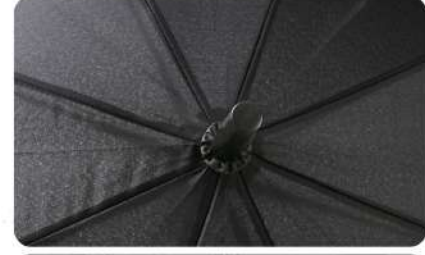

MARLUX®

MAR-10140M

KUMAŞ	PONCHI
ÇAP	140 CM
KAPALI UZUNLUK	88 CM
MEKANİZMA	BASTON ŞEMSIYE
TEL SAYISI	8 TEL
TEL MATERYAL	FIBERGLAS

KOLI İÇİ ADET

36

PAKET İÇİ ADET

12

8 699495 903822